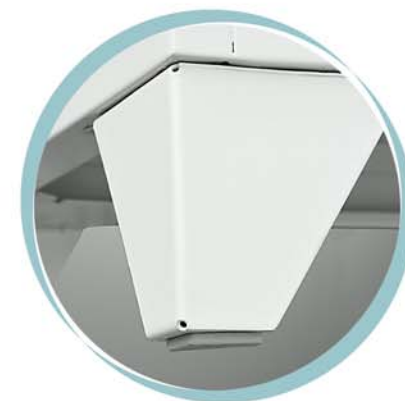

MEBLE MEDYCZNE

MD/1 Szafa medyczna

Szafa posiada jedno, uchylne skrzydło drzwi, zawieszane na zawiasach kołkowych. Wykonana jest z blachy czarnej o grubości 0,8-1 mm. Drzwi szafy posiadają przeszklenie wykonane z szyby hartowanej. Zamykane są zamkiem baskwilowym, ryglującym w trzech punktach i wykończonym uchwytem klamkowym. Szafa wyposażona jest w 4 półki wykonane ze szkła hartowanego o maksymalnym udźwigu 25 kg. Malowana jest farbami proszkowymi (epoksydowo-poliestrowymi) w kolorze RAL7035 (jasny popiel).

MDB/1 Szafa medyczna

Szafa posiada jedno, uchylne skrzydło drzwi, zawieszane na zawiasach kołkowych. Wykonana jest z blachy czarnej o grubości 0,8-1 mm. Drzwi i boki szafy posiadają przeszklenie wykonane z szyby hartowanej. Zamykane są zamkiem baskwilowym, ryglującym w trzech punktach i wykończonym uchwytem klamkowym. Szafa wyposażona jest w 4 półki wykonane ze szkła hartowanego o maksymalnym udźwigu 25 kg. Malowana jest farbami proszkowymi (epoksydowo-poliestrowymi) w kolorze RAL7035 (jasny popiel).

MD/2 Szafa medyczna

Szafa posiada dwa skrzydła drzwi uchylnych, zawieszane na zawiasach kołkowych. Wykonana jest z blachy czarnej o grubości 0,8-1 mm. Drzwi szafy posiadają przeszklenie wykonane z szyby hartowanej. Zamykane są zamkiem baskwilowym, ryglującym w trzech punktach i wykończonym uchwytem klamkowym. Szafa wyposażona jest w 4 półki wykonane ze szkła hartowanego o maksymalnym udźwigu 25 kg. Malowana jest farbami proszkowymi (epoksydowo-poliestrowymi) w kolorze RAL7035 (jasny popiel).