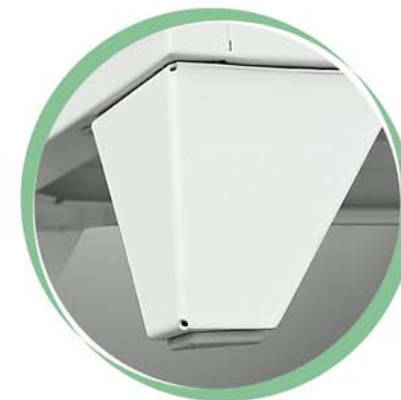

MD/2 Szafa medyczna

Szafa posiada dwa skrzydła drzwi uchylnych, zawieszane na zawiasach kołkowych. Wykonana jest z blachy czarnej o grubości 0,8-1 mm. Drzwi szafy posiadają przeszklenie wykonane z szyby hartowanej. Zamykane są zamkiem baskwilowym, ryglującym w trzech punktach i wykończonym uchwytem klamkowym. Szafa wyposażona jest w 4 półki wykonane ze szkła hartowanego o maksymalnym udźwigu 25 kg. Malowana jest farbami proszkowymi (epoksydowo-poliestrowymi) w kolorze RAL7035 (jasny popiel).

Wymiary zewnętrzne szafy:

Szerokość: 900 mm
Głębokość: 420 mm
Wysokość: 1800 mm

Dodatkowe wyposażenie:

- stopki regulowane,
- nóżki z blachy o wysokości 100 mm,
- Nóżki z blachy ze stopkami regulowanymi.

MDB/2 Szafa medyczna

Szafa posiada dwa skrzydła drzwi uchylnych, zawieszane na zawiasach kołkowych. Wykonana jest z blachy czarnej o grubości 0,8-1 mm. Drzwi i boki szafy posiadają przeszklenie wykonane z szyby hartowanej. Zamykane są zamkiem baskwilowym, ryglującym w trzech punktach i wykończonym uchwytem klamkowym. Szafa wyposażona jest w 4 półki wykonane ze szkła hartowanego o maksymalnym udźwigu 25 kg. Malowana jest farbami proszkowymi (epoksydowo-poliestrowymi) w kolorze RAL7035 (jasny popiel).

Wymiary zewnętrzne szafy:

Szerokość: 900 mm
Głębokość: 420 mm
Wysokość: 1800 mm

Dodatkowe wyposażenie:

- stopki regulowane,
- nóżki z blachy o wysokości 100 mm,
- Nóżki z blachy ze stopkami regulowanymi.